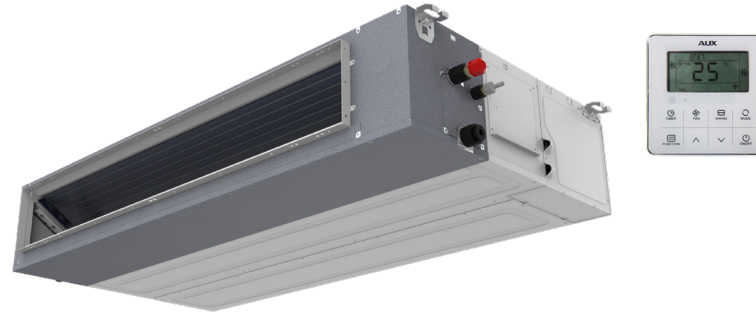

Τεχνολογία DC
Inverter

Εξοικονομική
Απόψυξη

Πτερύγια
εναλλάκτη από
αλουμίνιο

Αυτόματη
Επανεκκίνηση

Ψύξη σε χαμηλές
θερμοκρασίες

Αντλία
Συμπυκνωμάτων

Αεραγωγών Ψευδοροφής AUFIT R32

Μοντέλο Εσωτερικής/Εξωτερικής μονάδας	Απόδοση Ψύξης/θέρμανσης (Btu/h)	Ενεργειακή κλάση (Ψύξη/θέρμανση M.Z./θ.Ζ.)	Τιμοκατάλογος Χωρίς Φ.Π.Α (IDU/ODU)	Τιμοκατάλογος Χωρίς Φ.Π.Α (σετ)	Χ.Ε.Α. Χωρίς Φ.Π.Α.	Χ.Ε.Α. Με Φ.Π.Α. (σετ)	Τιμοκατάλογος με ΦΠΑ 24% (σετ)
AUMD-H48/SDR3HC AL-H48/SDR3C2(U)	48.000 (16.241-56.639) 55.000 (16.309-62.781)	A++/A+/A+++	821.68 € 1,354.94 €	2,176.61 €	3.80 € 8.10 €	14.76 €	2,699 €
AUMD-H60/SDR3HC AL-H60/SDR3C2(U)	55.000 (16.241-59.710) 58.000 (16.308-63.122)	A++/A+/A+++	974.90 € 1,524.29 €	2,499.19 €	3.80 € 8.10 €	15.25 €	3,099 €